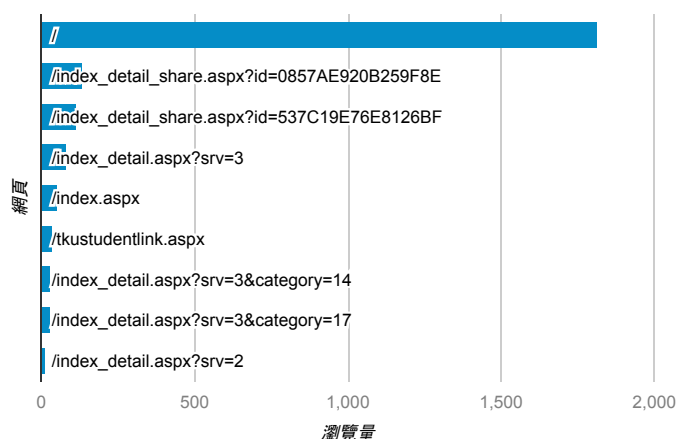

報表03_內容

2016年3月28日 - 2016年4月3日

所有使用者
100.00% 個工作階段

網頁載入平均需時 (秒)

網頁載入平均需時 (秒)和瀏覽量 (依 網頁 分組)

網頁	平均網頁載入時間 (秒)	瀏覽量
/index_detail_share.aspx?id=C5071EB6445AA361	13.18	11
/	8.81	1,814
/index_detail_share.aspx?id=537C19E76E8126BF	2.11	114
/index_detail.aspx?srv=3&category=17	1.89	31
/activity_101-1_game1.aspx	0.00	5
/activity_game01.aspx	0.00	3
/analytics_Summary.aspx	0.00	9
/ePortfolio/index_detail_share.aspx?id=4806AF3D3FAA4949	0.00	3
/ePortfolio/index_detail_share.aspx?id=62F1EEFC25EF5500	0.00	4
/ePortfolio/index_detail.aspx?srv=3	0.00	1

網頁載入平均需時 (秒) (依瀏覽器分組)

瀏覽器	平均網頁載入時間 (秒)
Internet Explorer	11.45
Safari (in-app)	9.20
Chrome	7.18
Firefox	3.34
Safari	1.89

瀏覽量 (依網頁分組)

造訪和新造訪率 (依 關鍵字 分組)

關鍵字	工作階段	% 新工作階段
(not provided)	442	80.32%
(not set)	1	100.00%
淡江 學習歷程	1	0.00%
淡江大學	1	100.00%
淡江大學 心得	1	100.00%
淡江大學 運輸管理系 line q	1	100.00%
淡江統計念是	1	100.00%
淡江學生	1	100.00%
當幹部能學到什麼	1	100.00%
電影院打工心得	1	100.00%